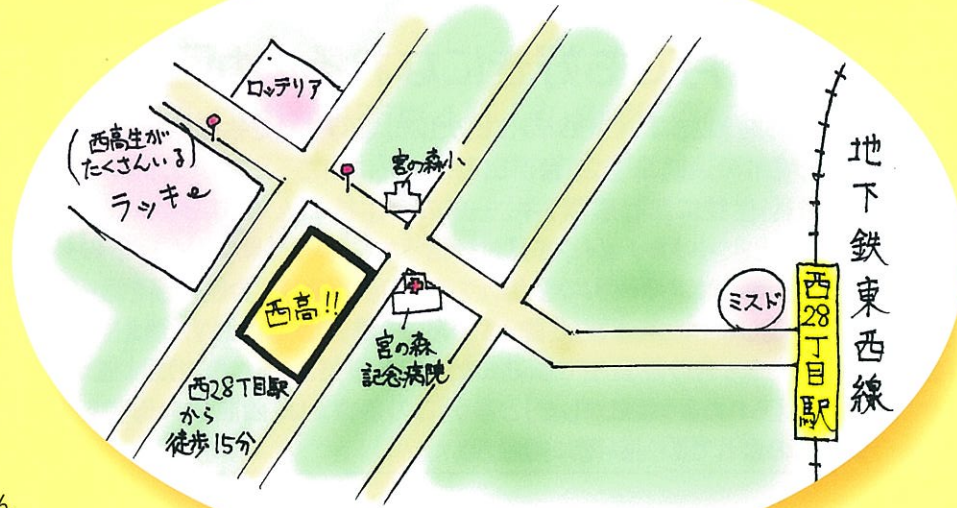

西高 ものしり MAP

[原画制作]

西高図：西高2年8組 椎名 咲さん

地 図：西高1年1組 本多 玲亜さん

北海道札幌西高等学校

〒064-8624 札幌市中央区宮の森4条8丁目1番地 TEL 011(611)4401 FAX 011(611)4403
<http://www.sapporonishi.hokkaido-c.ed.jp> (西高公式ホームページ)

【交通のご案内】

地下鉄東西線「西28丁目」下車 徒歩15分 / ジェイ・アール北海道バス(西21、循環西21、琴40)「西高校前」下車 徒歩2分

北海道札幌西高等学校

2019

大好き! 西高

見て、感じて
ください

詳しくはこちら → <http://www.sapporonishi.hokkaido-c.ed.jp>