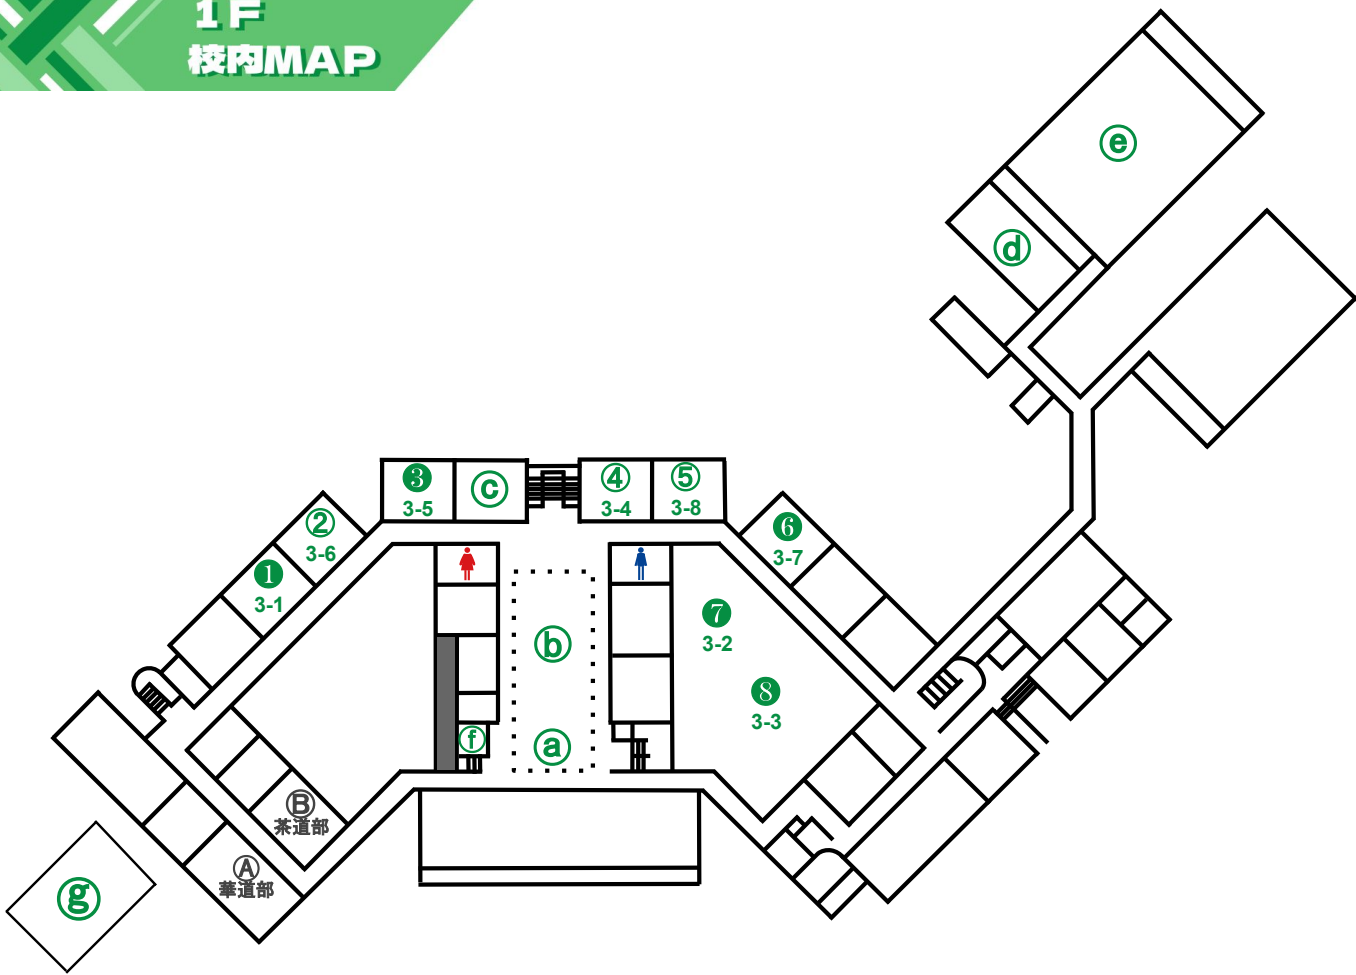

① 麺処 赤坂
【3年1組】
麺処赤坂のシェイク麺！振って混ぜれば旨さ倍増。
油そばとうどんをお手頃価格で楽しめます。

② にんにん忍者の認定試験
【3年6組】
時は十六夜。目指すは忍者免許皆伝。
最後の試験は潜入作戦。その代償は栄光か、それとも ... ?
あなたの挑戦、お待ちしております。

③ ¡viva! MEXICO ~情熱のユーダイキッチン
【3年5組】
西校にメキシコがやってきた！ホットでスパイシーな食べ物に爽快なドリンク！
あなたもメキシコ料理に心踊る！！

④ ミニオンのハチャメチャパニック
【3年4組】
ミニオンの世界がやってきた！
ミニオンたちと一緒に冒険だ！
トロッコに乗って！投げて！点数を競おう！

⑤ ジュラシック・ワイルド～おまえうまそうだな～
【3年8組】
小さなアンキロサウルスの「ウマソウ」とティランノサウルスの親子ストーリー。
恐竜の棲む危険地帯から卵を回収し、無事に脱出せよ —

⑥ 宇宙、召し上がれ。
【3年7組】
宇宙がテーマの幻想的なカフェ。キラキラ輝くドリンクとスイーツで、特別な時間をお届けします。

⑦ パチコリ！フミちゃんの濃厚ソース研究所
【3年2組】
天才科学者フミちゃんが40年研究した濃厚ソースで作る焼きそばをライトコートでパチコリ堪能してくれ！！

⑧ Kebab House SUMIO
【3年3組】
あなたはケバブを食べたことあるー？ピタパンに鶏肉と野菜を挟んだ絶品ケバブサンドを食べてみたい？

- **①** 総合受付【アトリウム】
- **②** アトリウムパフォーマンス【アトリウム】
- **③** 休憩所
- **④** 軽音楽部 ライブ会場【格技室】

- **⑤** オーケストラ部演奏会場
- **⑥** 売店
- **⑦** 後援会主催バザー【輔仁会館】
  【販売時間】 7月4日(土)12:30～13:30