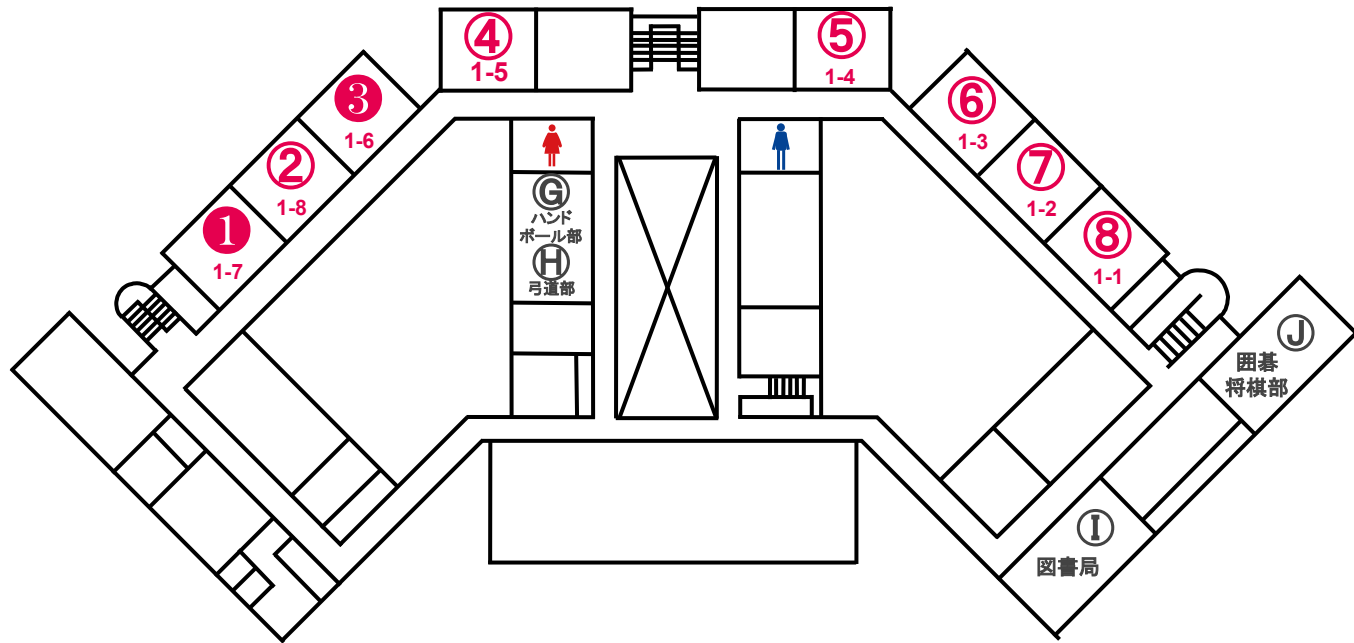

① プラネタリウムBAR

【1年7組】

満天の星の下で、特別な一杯を。幻想的なプラネタリウムバーで、非日常なひとときをお楽しみください。

② イッパチパラダイス・シティ

【1年8組】

あなたは運と実力、どちらが強い？子供も大人も関係ない！オリジナルでルールでランキングに挑戦し、ヨシケンパラダイス・シティの頂点を目指せ！

③ 前田キャットハウス

【1年6組】

札幌西高校の癒し担当、前田先生が担任を務める前田キャットハウス。ここでは可愛い猫耳をつけた生徒があなたへ癒しを提供します。

④ 狂気!!Dr.サナエの研究室

【1年5組】

このアトラクションは、お化け屋敷と的当てゲームの合わせたゲームです。そして、たくさんの仕掛けがあるので怖がりながら楽しくゲームしてください！！

⑤ あなたは西校生より賢いの？

【1年4組】

挑戦者求む！
西校生より賢い自信、ありますか？
知識とひらめきで西校生に挑戦！！

⑥ 小怖教室

【1年3組】

とある学校の国語教師チイカワは生徒のテスト結果に絶望し教室に住みつく地縛霊に…。呪われた生徒、チイカワから逃れ、恐怖の教室から脱出せよ！

⑦ 君の本気、試します。

【1年2組】

テストより簡単、恋愛より難しい。
狙った景品を手に入れられるかはあなた次第！

⑧ Alice In West Land ～現実の対蹠点 (アンチポデイス) へ～

【1年1組】

現実の対蹠点 (West Land)の女王から出されたクイズに答え、無事現実の世界に戻ることができるのか …。