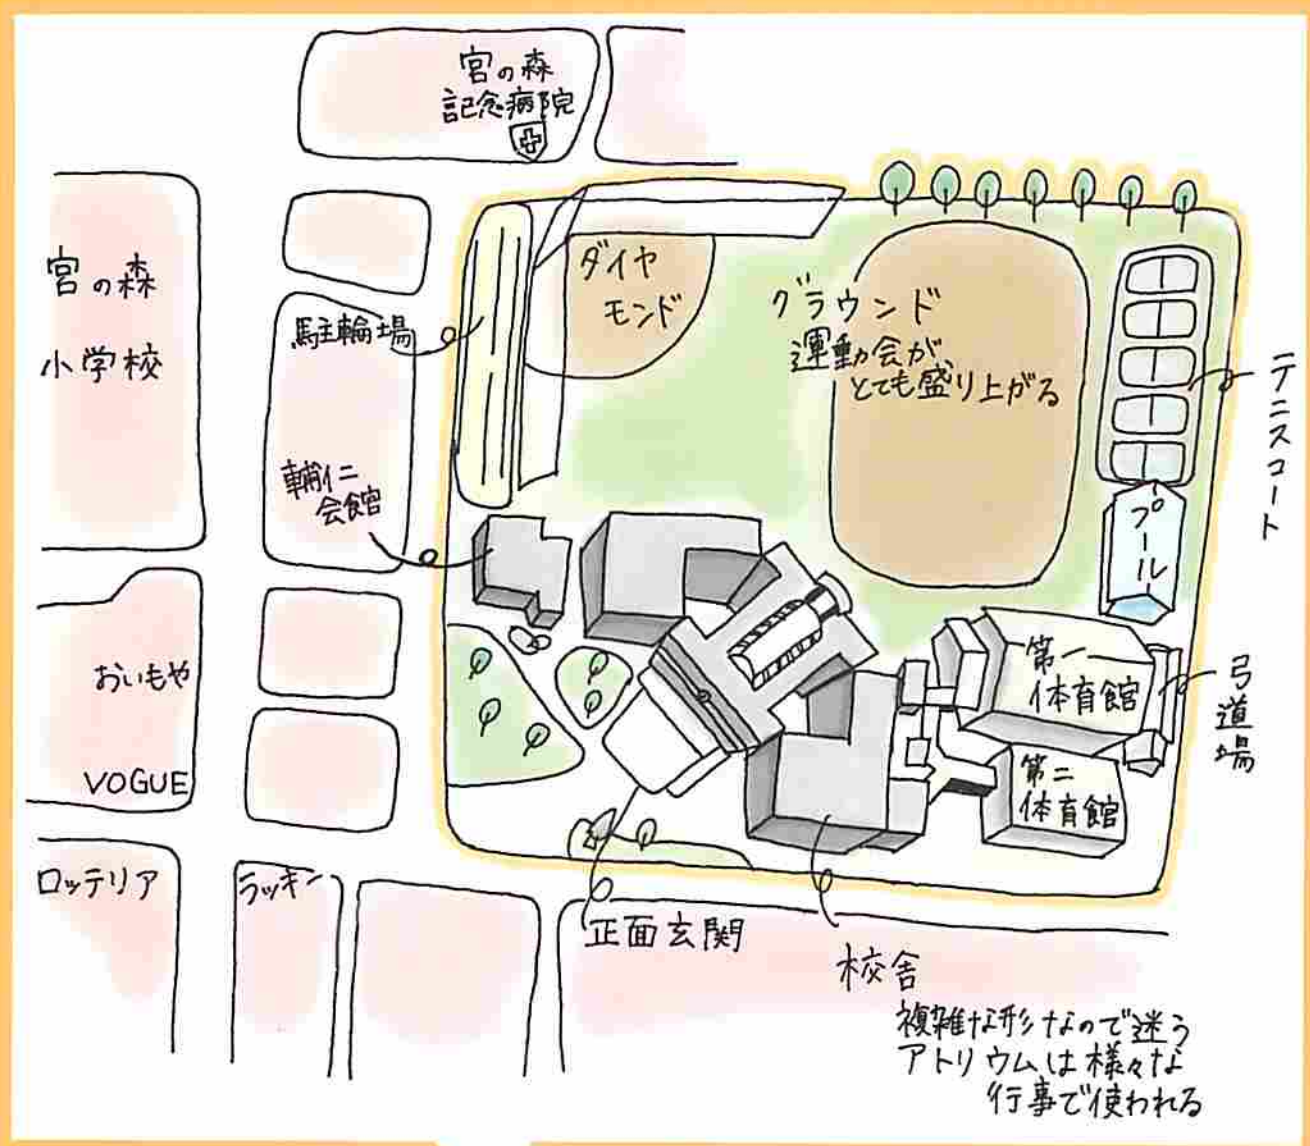

北海道札幌西高等学校

2017

大好き!

西高

見て、感じて
ください

<http://www.sapporonishi.hokkaido-c.ed.jp>

西高ものしりMAP

【原画制作】

西高図：西高2年3組 中島 優月さん
 地図：西高2年4組 安部 晶枝さん

北海道札幌西高等学校

〒064-8624 札幌市中央区宮の森4条8丁目1番地 TEL 011(611)4401 FAX 011(611)4403
<http://www.sapporonishi.hokkaido-c.ed.jp> (西高公式ホームページ)

【交通のご案内】

地下鉄東西線「西28丁目」下車 徒歩15分 / ジェイ・アール北海道バス(西21、循環西21、琴40)「西高校前」で下車 徒歩2分