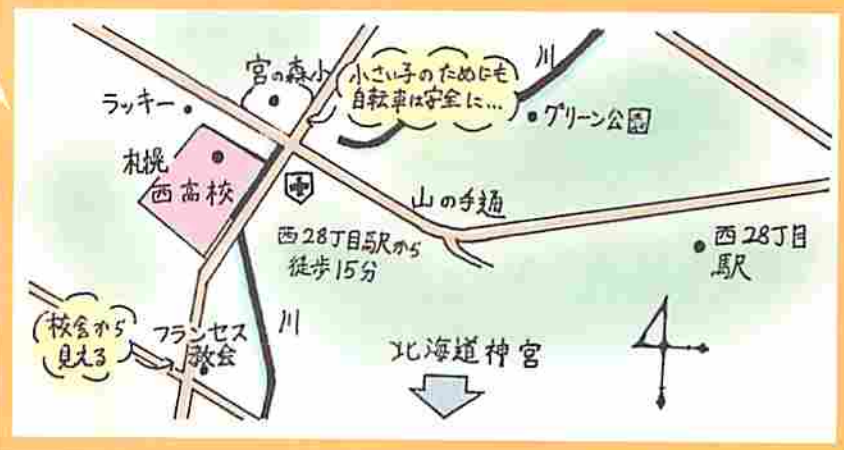

北海道札幌西高等学校

2017

大好き!

西高

見て、感じて
ください

<http://www.sapporonishi.hokkaido-c.ed.jp>

西高ものしりMAP

【原画制作】

西高図：西高2年3組 中島 優月さん
 地図：西高2年4組 安部 晶枝さん

北海道札幌西高等学校

〒064-8624 札幌市中央区宮の森4条8丁目1番地 TEL 011(611)4401 FAX 011(611)4403
<http://www.sapporonishi.hokkaido-c.ed.jp> (西高公式ホームページ)

【交通のご案内】

地下鉄東西線「西28丁目」下車 徒歩15分 / ジェイ・アール北海道バス(西21、循環西21、琴40)「西高校前」で下車 徒歩2分